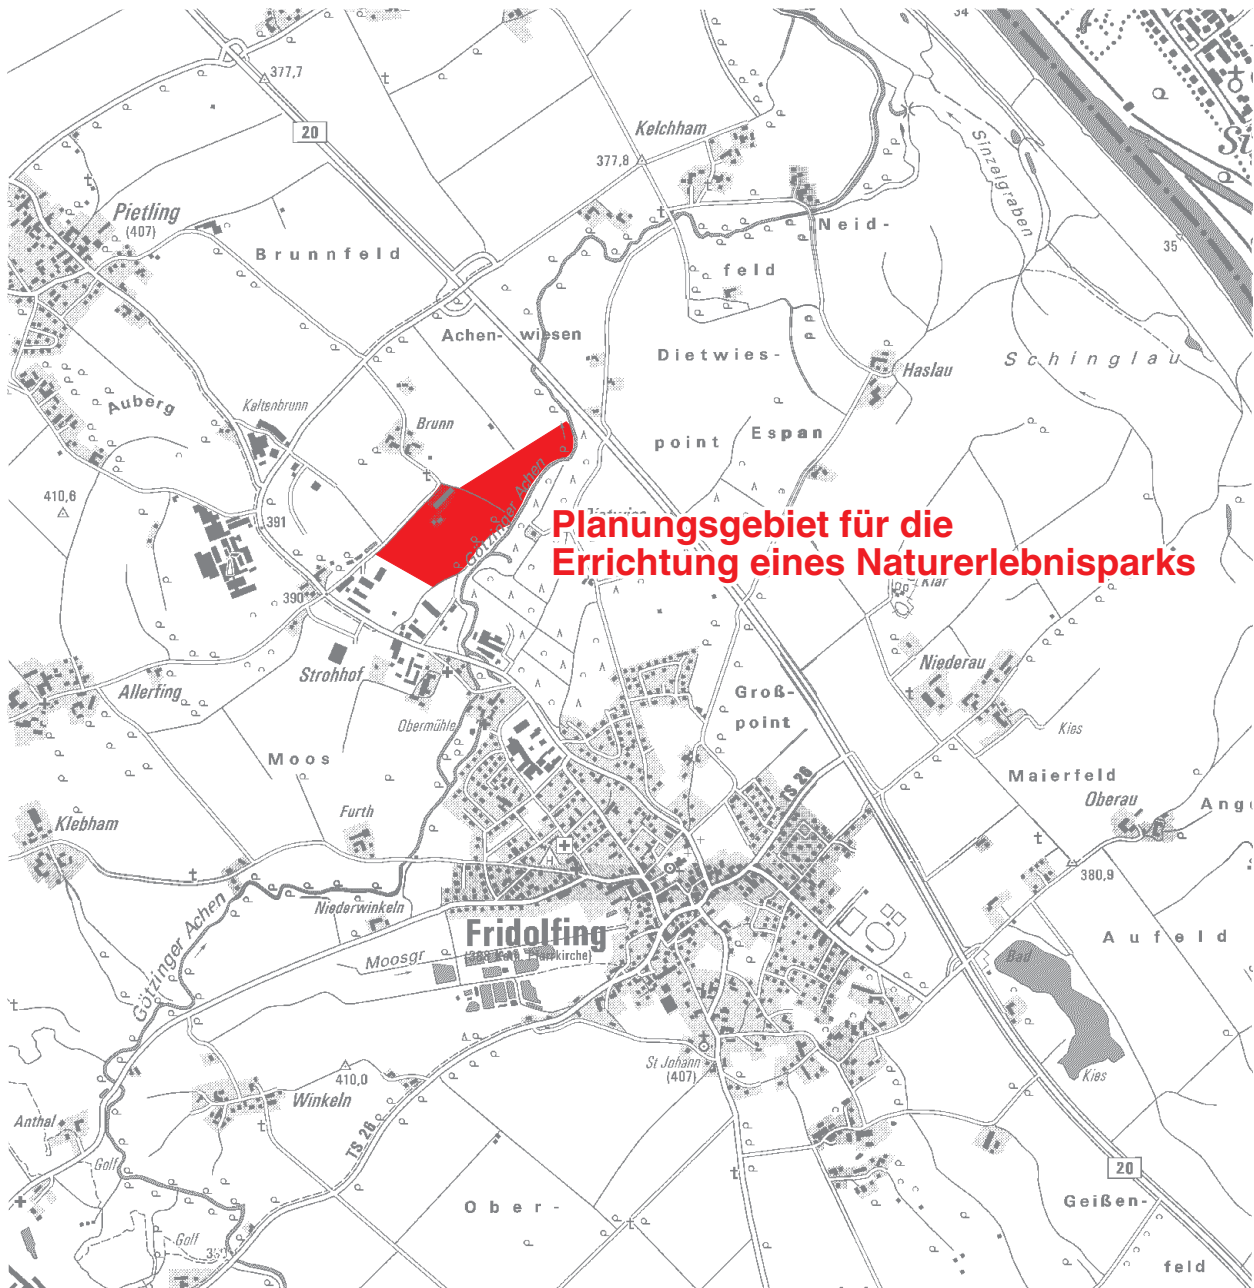

Errichtung eines Naturerlebnisparks in Fridolfing

**Planungsgebiet für die
Errichtung eines Naturerlebnisparks**

Maßstab 1 : 25 000

Kartengrundlage: Geobasisdaten

© Bayerische Vermessungsverwaltung
(<http://www.geodaten.bayern.de>)